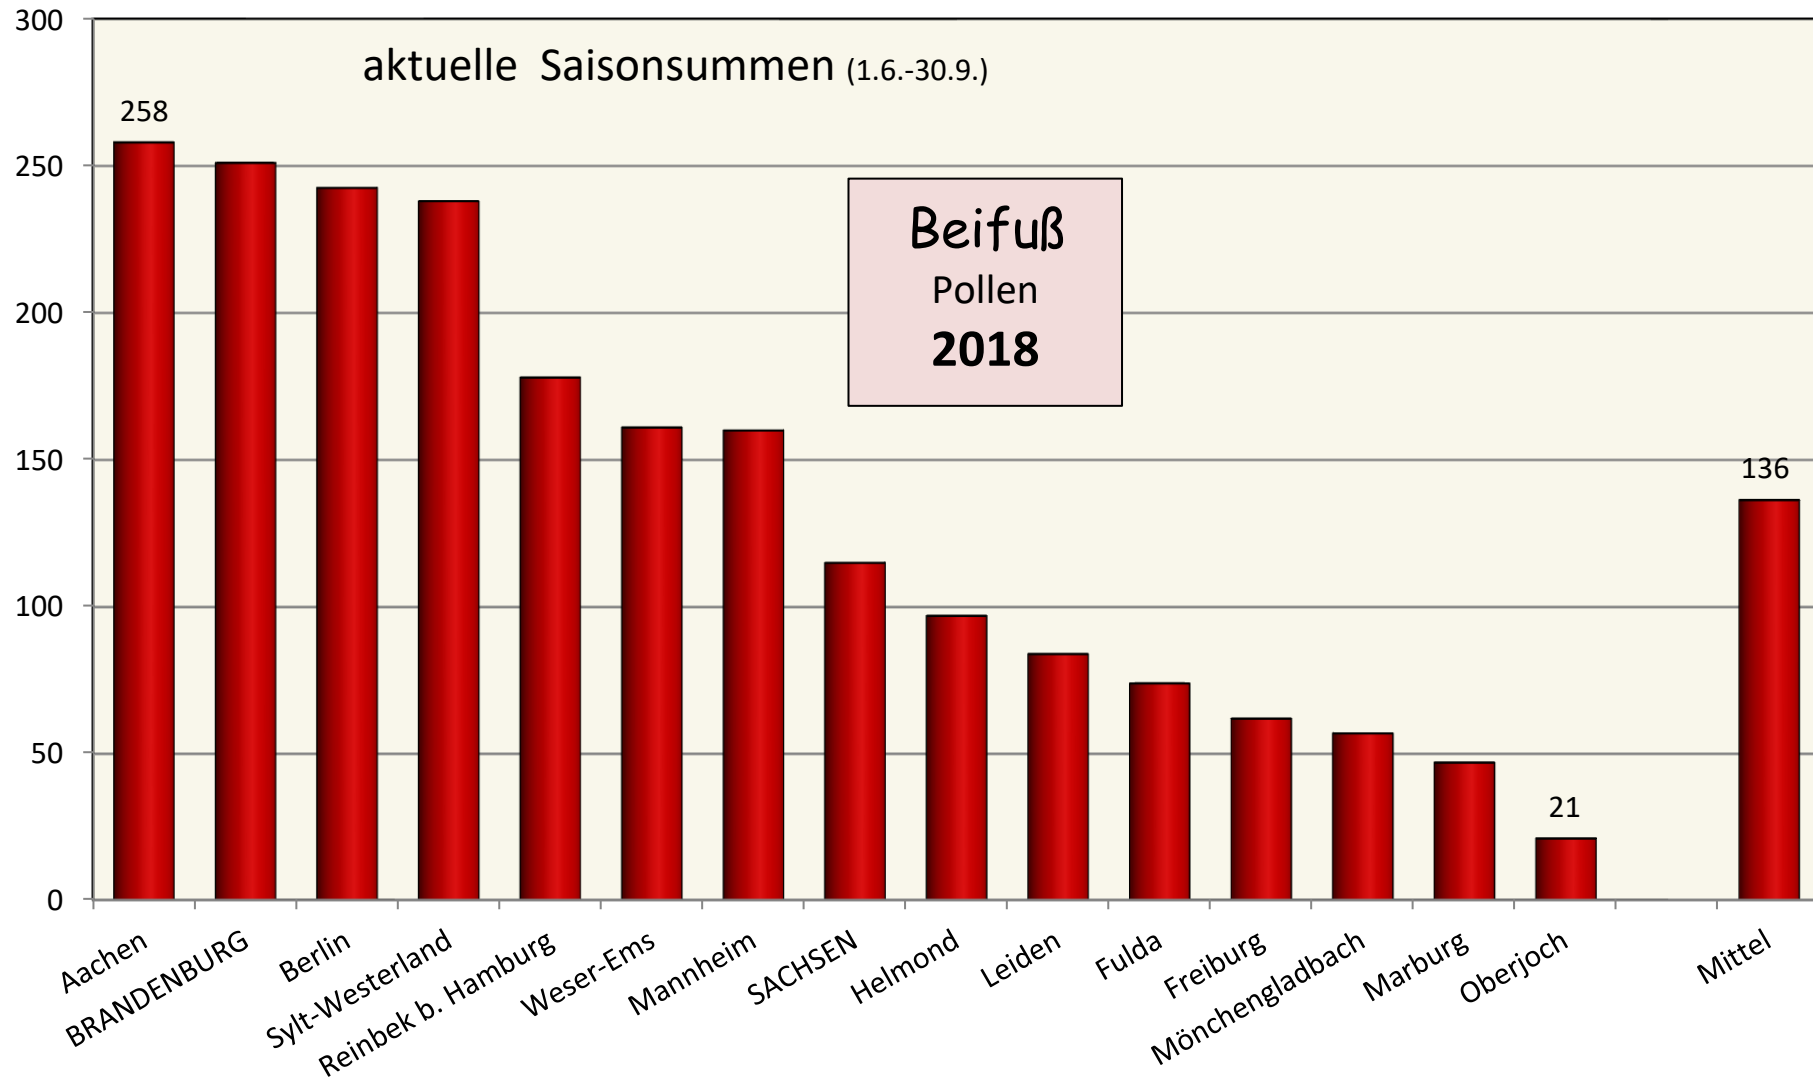

aktuelle Saisonsummen (1.6.-30.9.)

Beifuß  
Pollen  
2018

# Saisonsummen

Beifuß  
Pollen  
2017 vs 18

2017 2018 aktuell